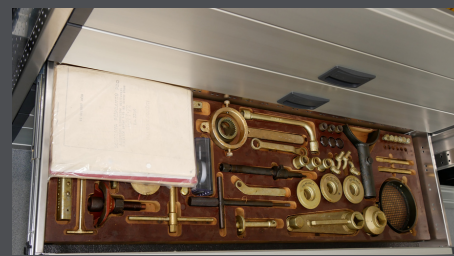

Řešení pro opravy a údržbu v terénu, na vašem pracovišti, na cestách, při misích atd. ...

PŘÍKLADY POUŽITÍ

- armády, opravy specializovaných vozidel, ozbrojených vozidel, zázemí štábu
- těžební průmysl
- těžba ropy a plynu
- montážní a stavební práce
- opravy vozidel
- opravy a údržba zemědělských strojů atd. ...